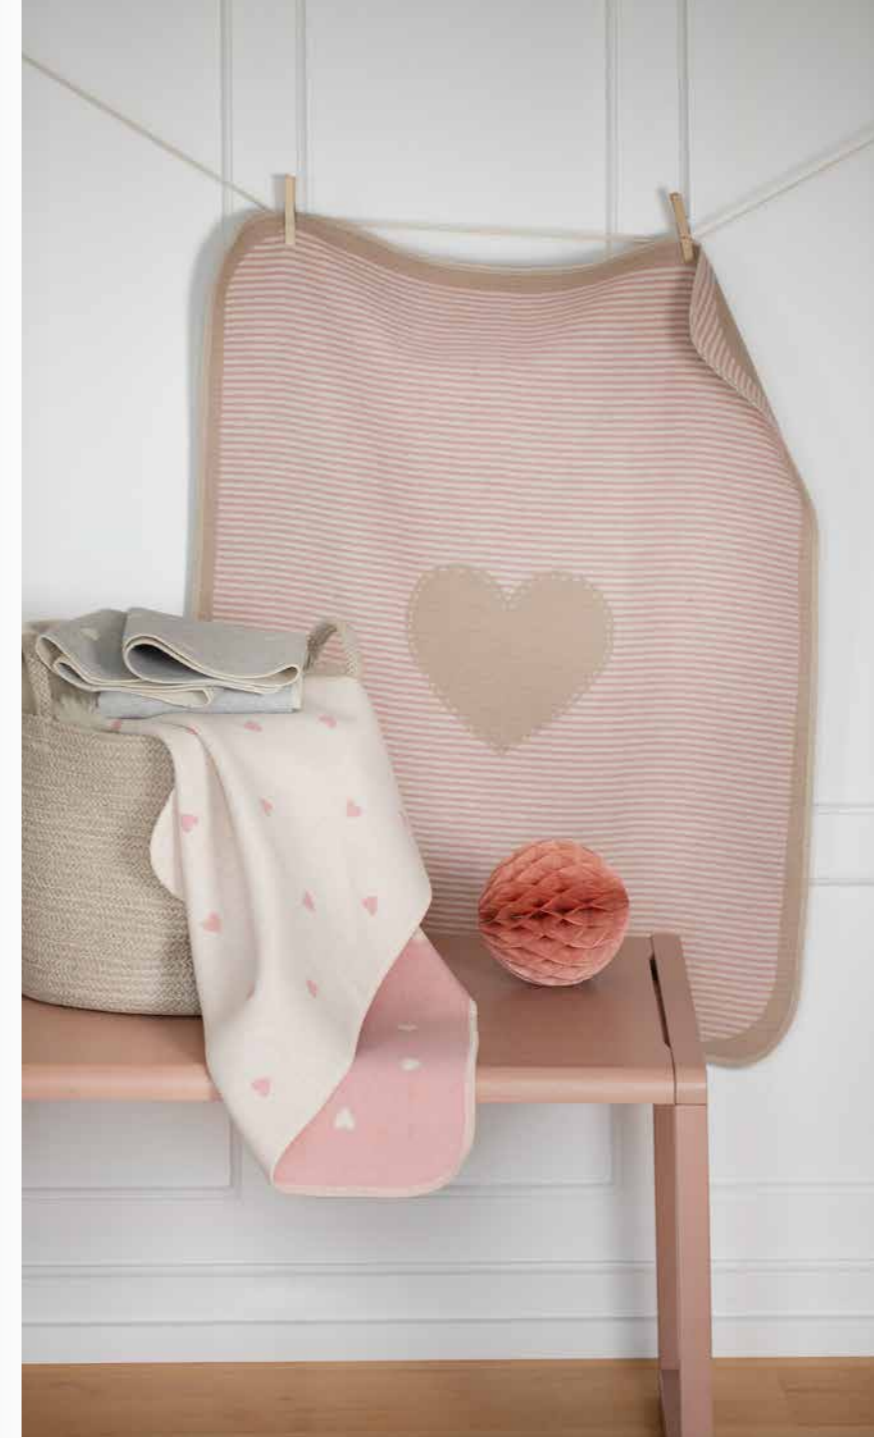

Kissen gefüllt /
Cushion filled
8344 / 72
30 x 40 cm

Decke / Blanket
7357 / 30
70 x 90 cm

Decke / Blanket
7357 / 72
70 x 90 cm

NEW

JUWEL
DECKE / BLANKET

MATERIAL
85% Baumwolle / Cotton
8% Viskose / Rayon
7% Polyacryl / Polyacrylic