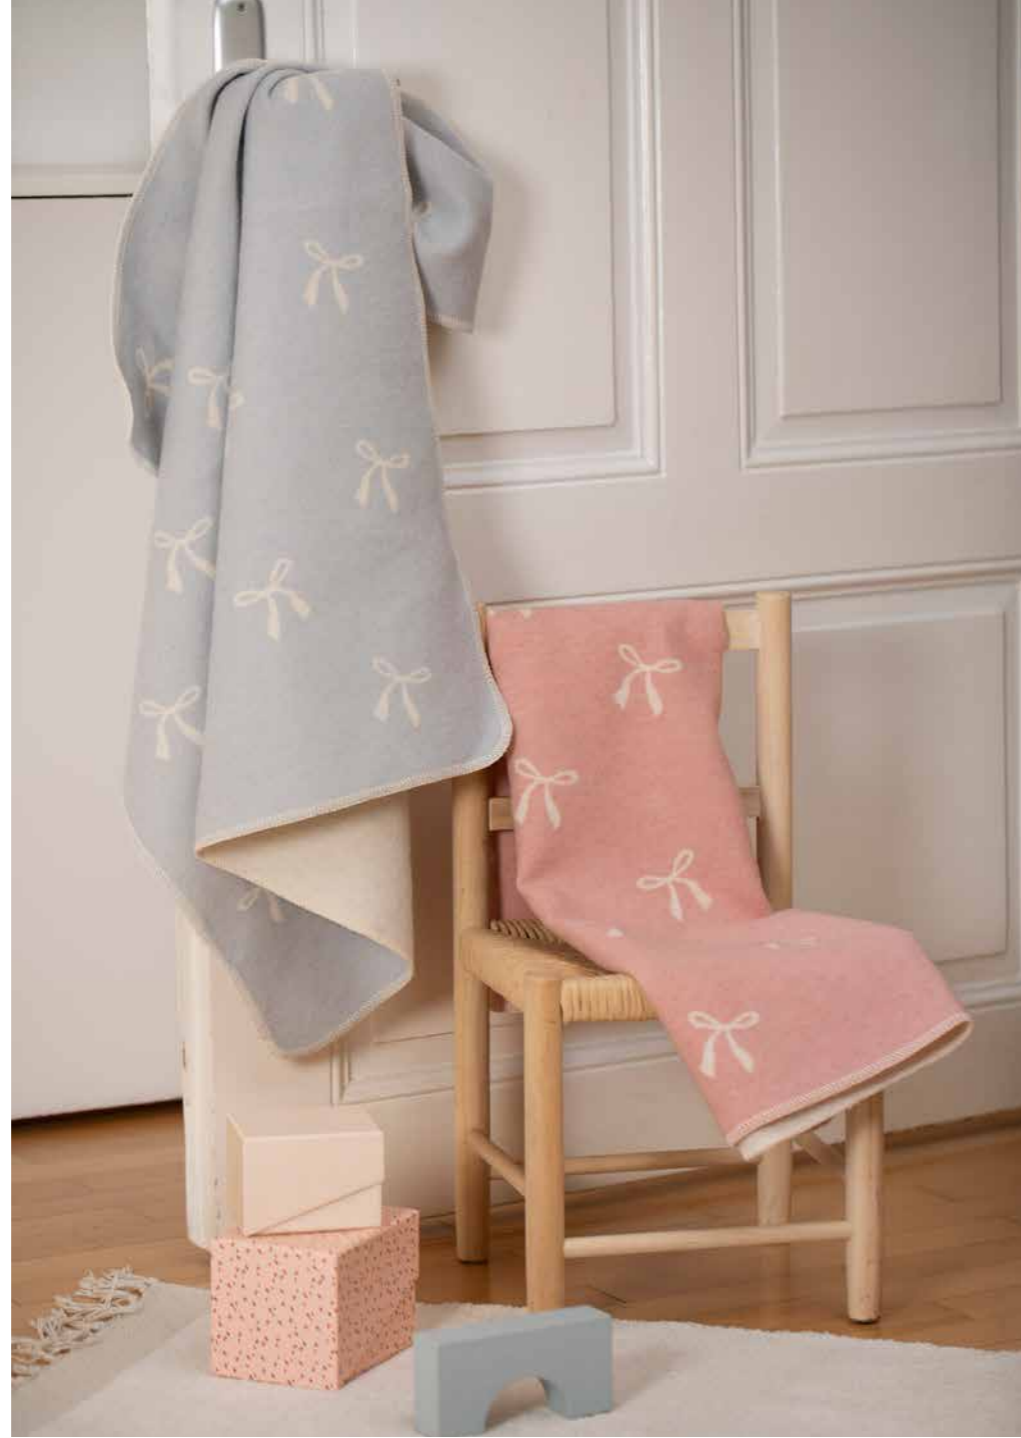

JUWEL
DECKE / BLANKET

MATERIAL
85% Baumwolle / Cotton
8% Viskose / Rayon
7% Polyacryl / Polyacrylic

Decke / Blanket
7355 / 14
70 x 90 cm

Decke / Blanket
7355 / 21
70 x 90 cm

Decke / Blanket
6266 / 14
70 x 90 cm