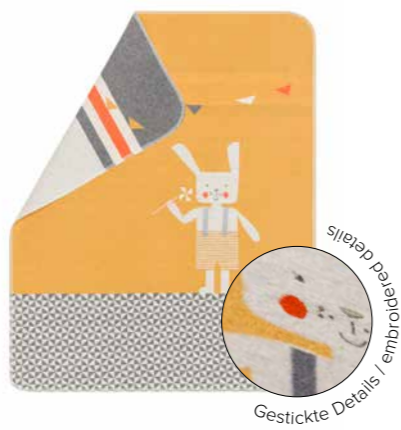

BLANKET
INSIDE

SET

JUWEL
DECKE / BLANKET

MATERIAL
85% Baumwolle / Cotton
8% Viskose / Rayon
7% Polyacryl / Polyacrylic

Decke / Blanket
6846 / 67
70 x 90 cm

Decke / Blanket
6846 / 35
70 x 90 cm

Decke / Blanket
6897 / 14
70 x 90 cm