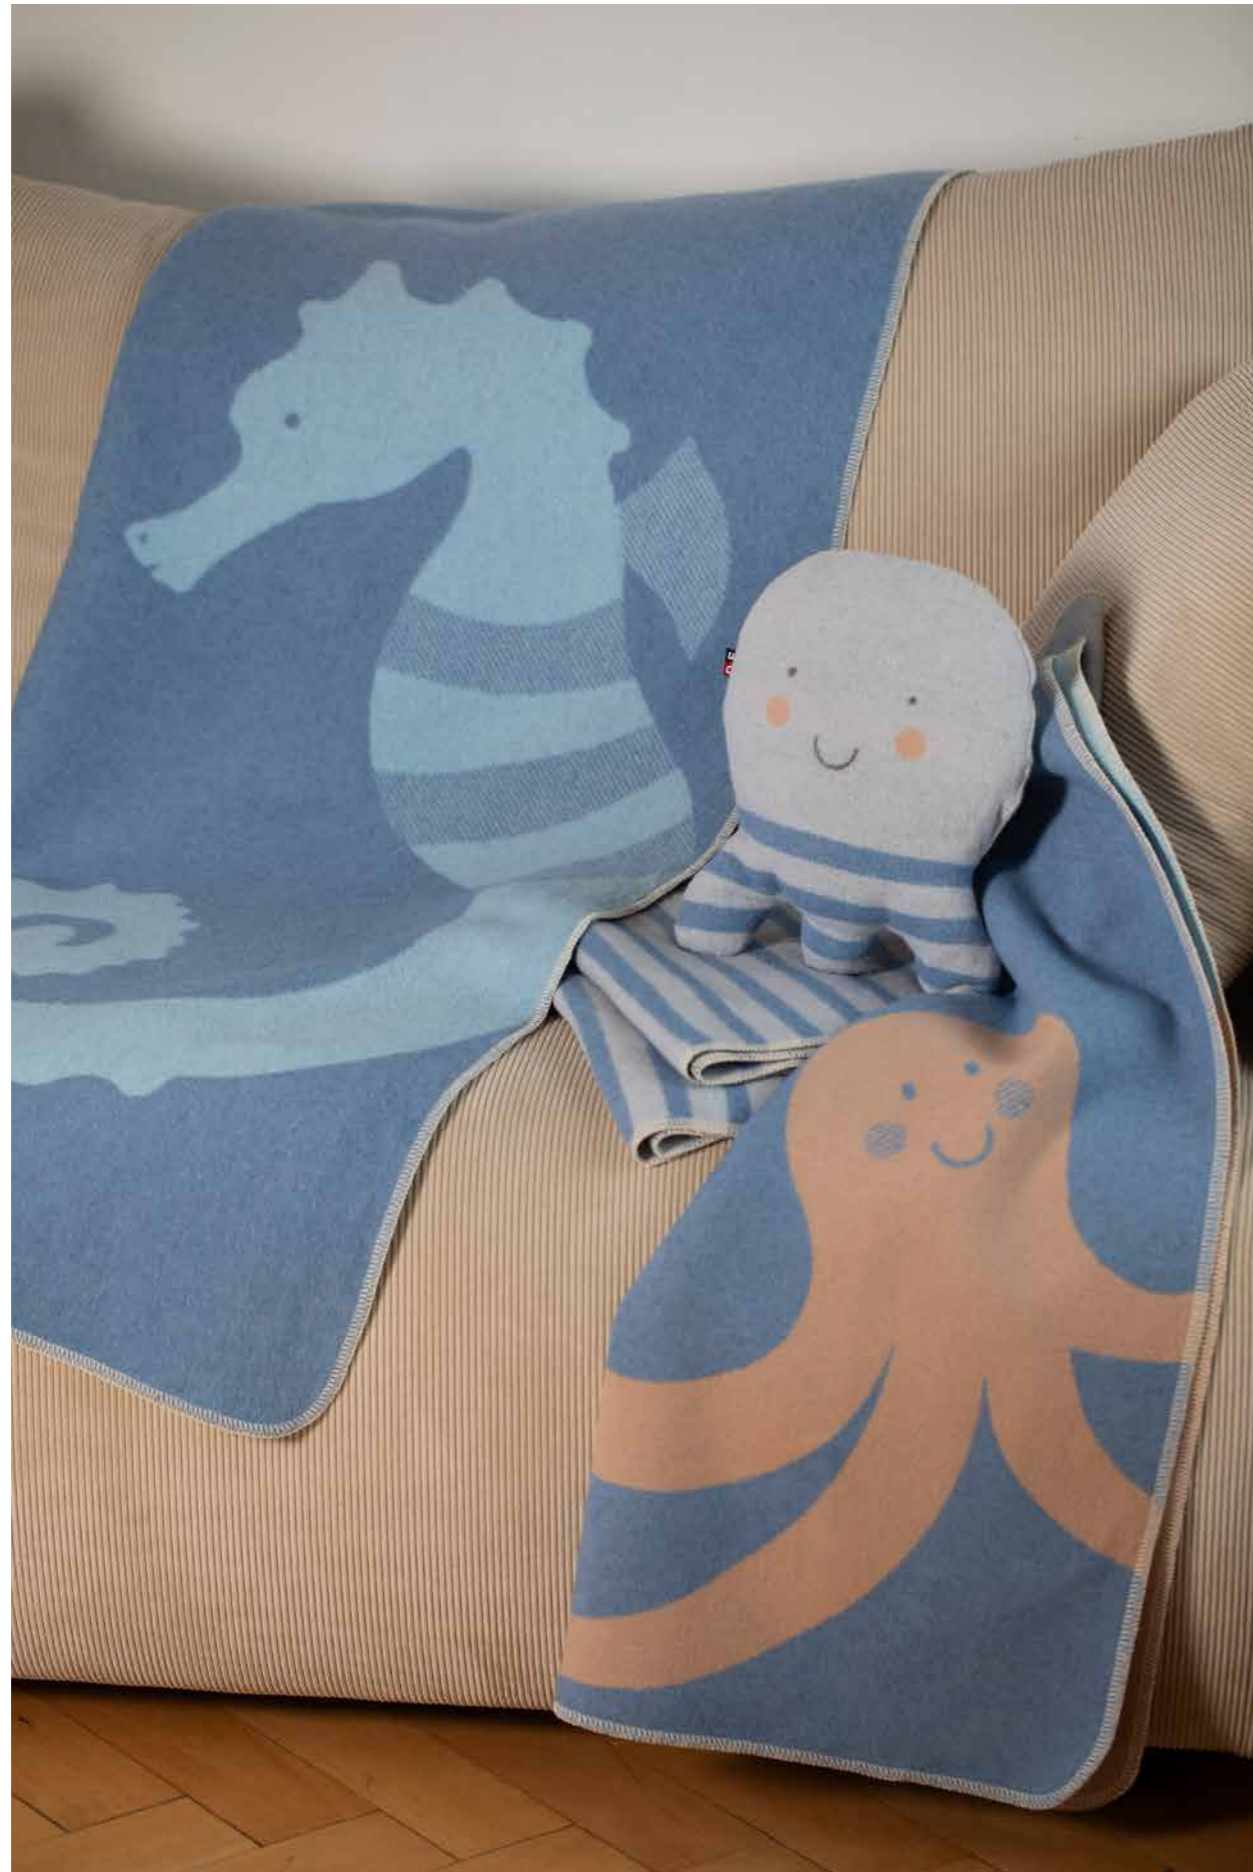

Decke / Blanket
6655 / 21
70 x 90 cm

Decke / Blanket
6655 / 60
70 x 90 cm

NEW

JUWEL
DECKE / BLANKET
KISSEN GEFÜLLT / CUSHION FILLED

MATERIAL
85% Baumwolle / Cotton
8% Viskose / Rayon
7% Polyacryl / Polyacrylic